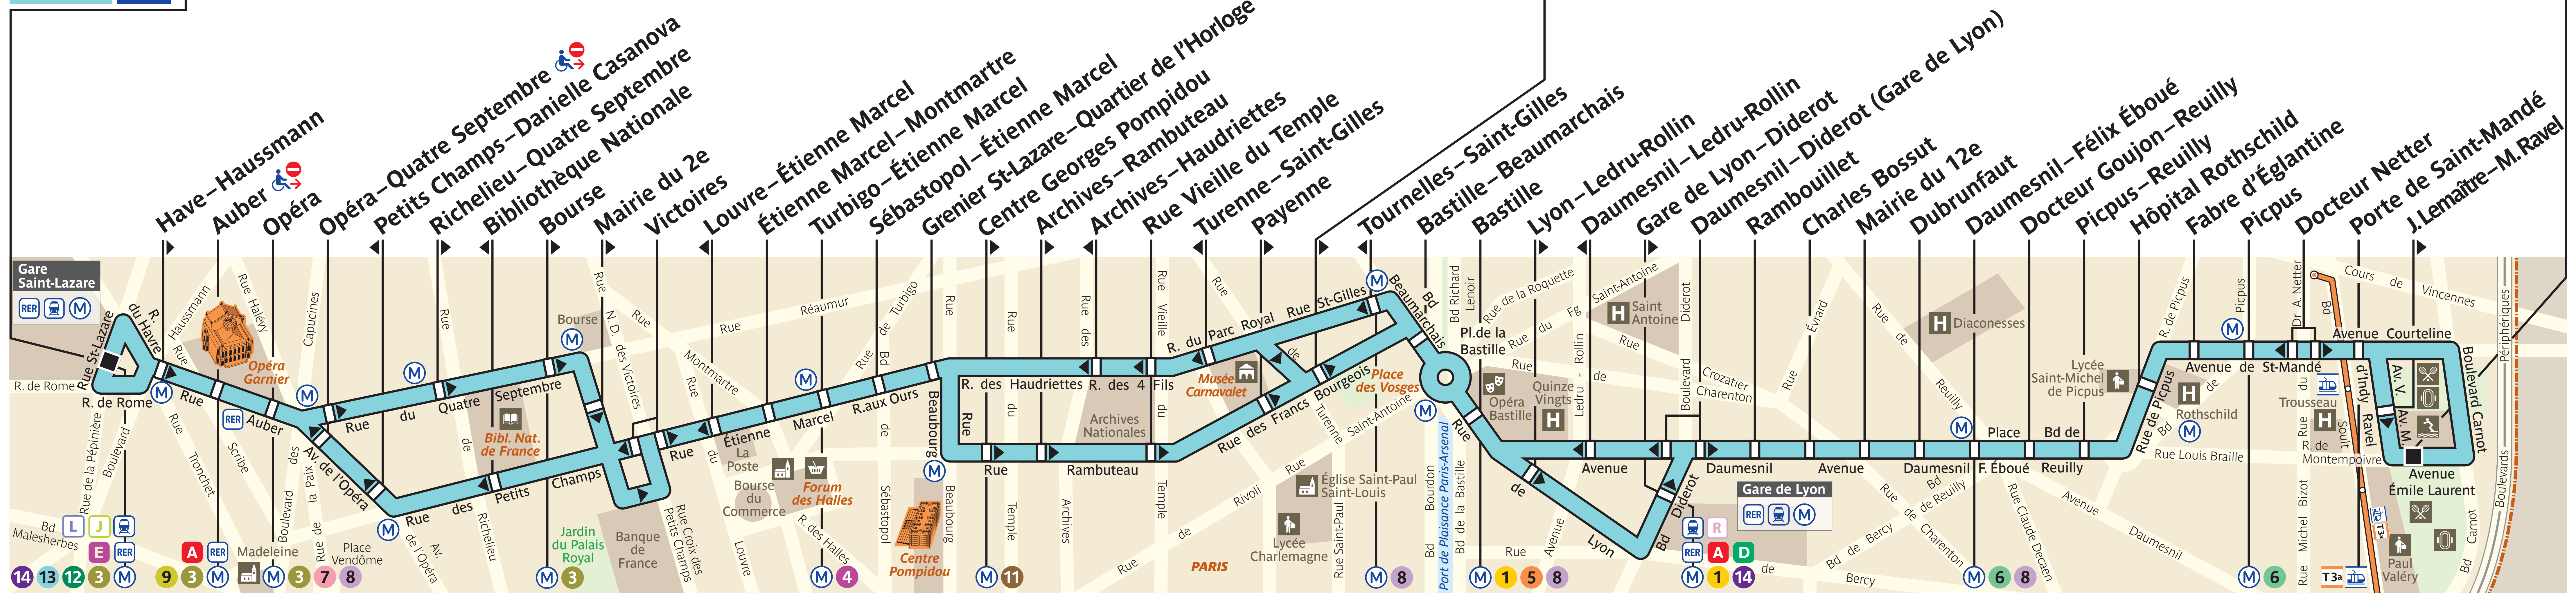

29

Gare Saint-Lazare

Itinéraire non desservi le Dimanche du début de service jusqu'à 18h (d'octobre à avril) et jusqu'à 19h30 (de mai à septembre)  
Le Dimanche, premier départ de la Gare Saint-Lazare à 17h57 (d'octobre à avril) et 19h15 (de mai à septembre)

Place des Vosges

Porte de Montempoivre

ZONE TARIFAIRE 1