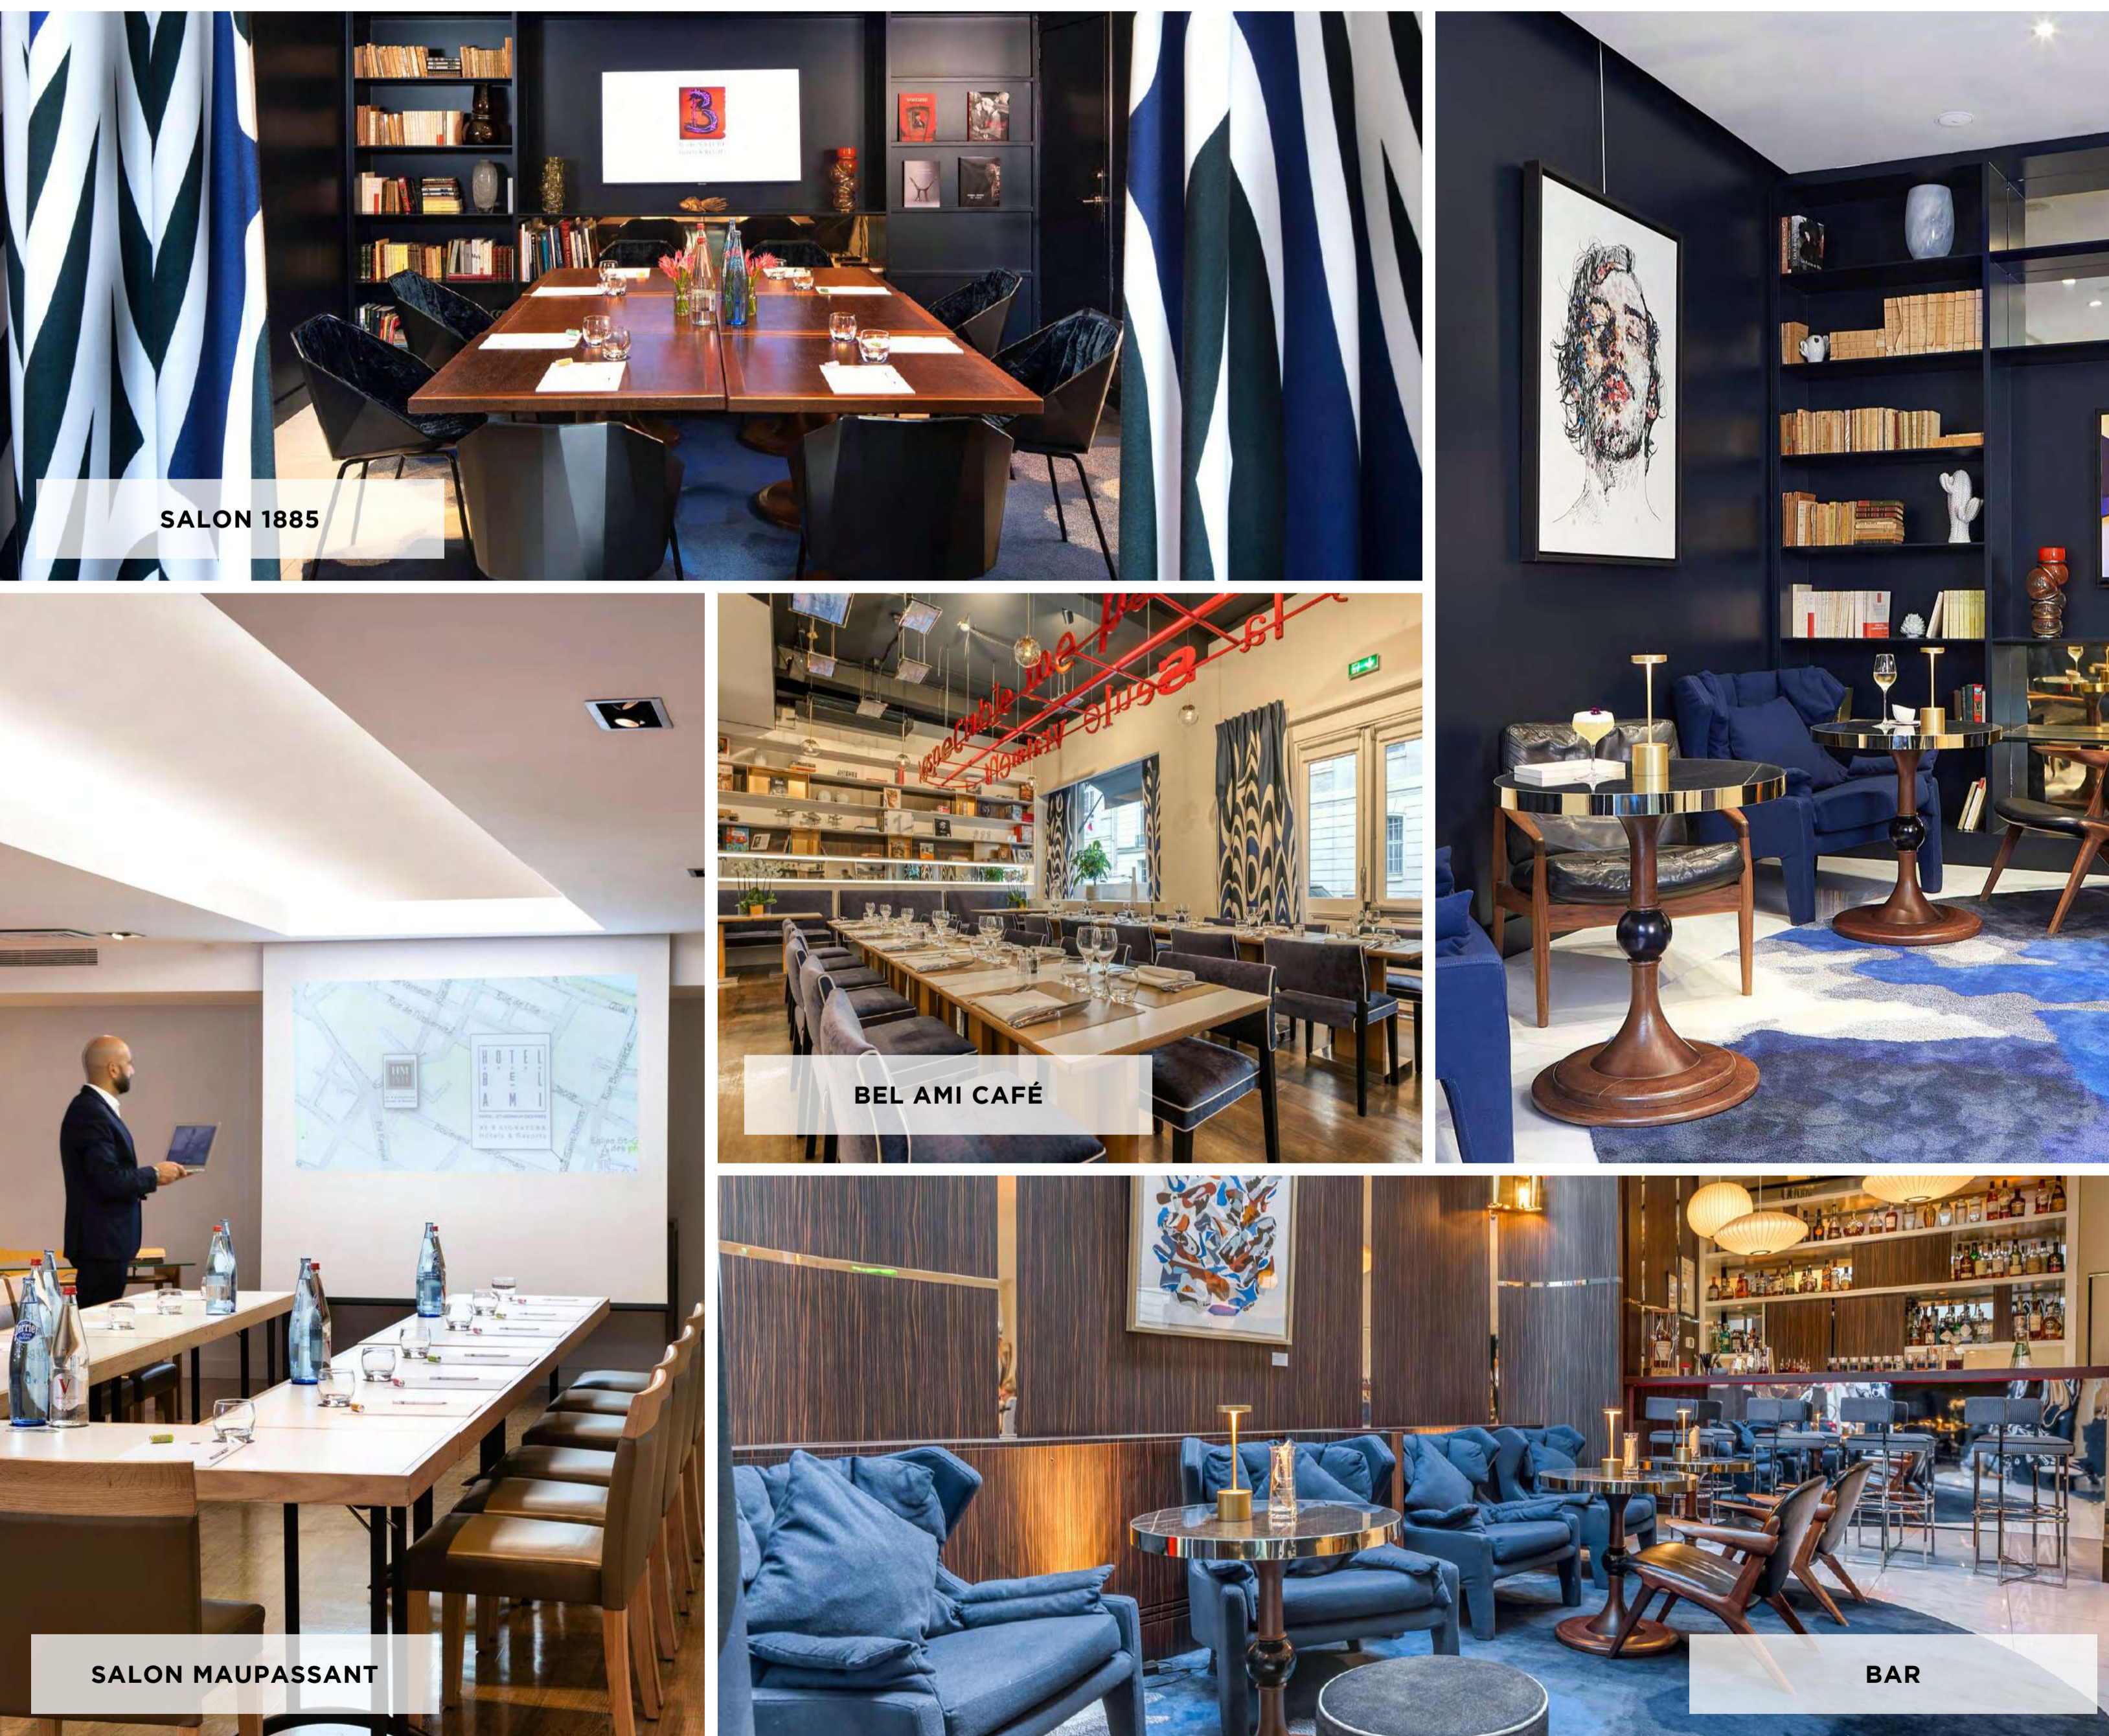

PARIS - ST-GERMAIN-DES-PRÉS
BY B SIGNATURE
Hotels & Resorts

Luxe et Design au cœur de Saint-germain-des-Prés

Idéalement localisé au cœur de Saint-Germain-des-Prés, l'hôtel propose des espaces entièrement modulable pour tout type de prestation, ainsi que 108 chambres et suites chaleureuses et élégantes dont **46 chambres Twin et 18 communicantes.**

| | | | | | | |
|-------------------------|--|--|--|--|---|---|
| BEL AMI CAFÉ |  SURFACE 115 m2 |  CABARET 25 |  THÉÂTRE 55 |  BOARDROOM 32 |  "U" 30 |  COCKTAIL 80 |
| SALON MAUPASSANT |  SURFACE 103 m2 |  CABARET 25 |  THÉÂTRE 55 |  BOARDROOM 35 |  "U" 33 |  COCKTAIL 80 |
| SALON 1885 |  SURFACE 23 m2 |  THÉÂTRE 15 |  BOARDROOM 12 |  "U" 10 |  COCKTAIL 20 | |