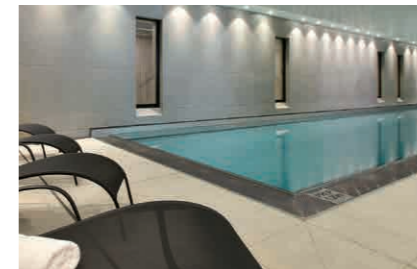

Martin's All Suites en zijn buur Martin's Louvain-la-Neuve, gelegen aan de oevers van het meer van Louvain-la-Neuve, nemen een strategische positie in in het hart van België. Samen vormen ze het eerste stedelijke hotelcentrum in Wallonië. Martin's All Suites biedt exclusieve suites en appartementen van 34 m² tot 120 m² voor korte, middellange of lange verblijven.

Ruim en helder, de 102 ultra-uitgeruste suites met keuken, laten u profiteren van autonomie en comfort 'zoals thuis', zonder de unieke hotelervaring te verliezen, met gepersonaliseerde diensten, in het hart van het Agora complex en al zijn faciliteiten. Alle gasten hebben toegang tot de Di Vino wijnbar, het B' Comme restaurant & de City Spa (spa, wellness & fitness).