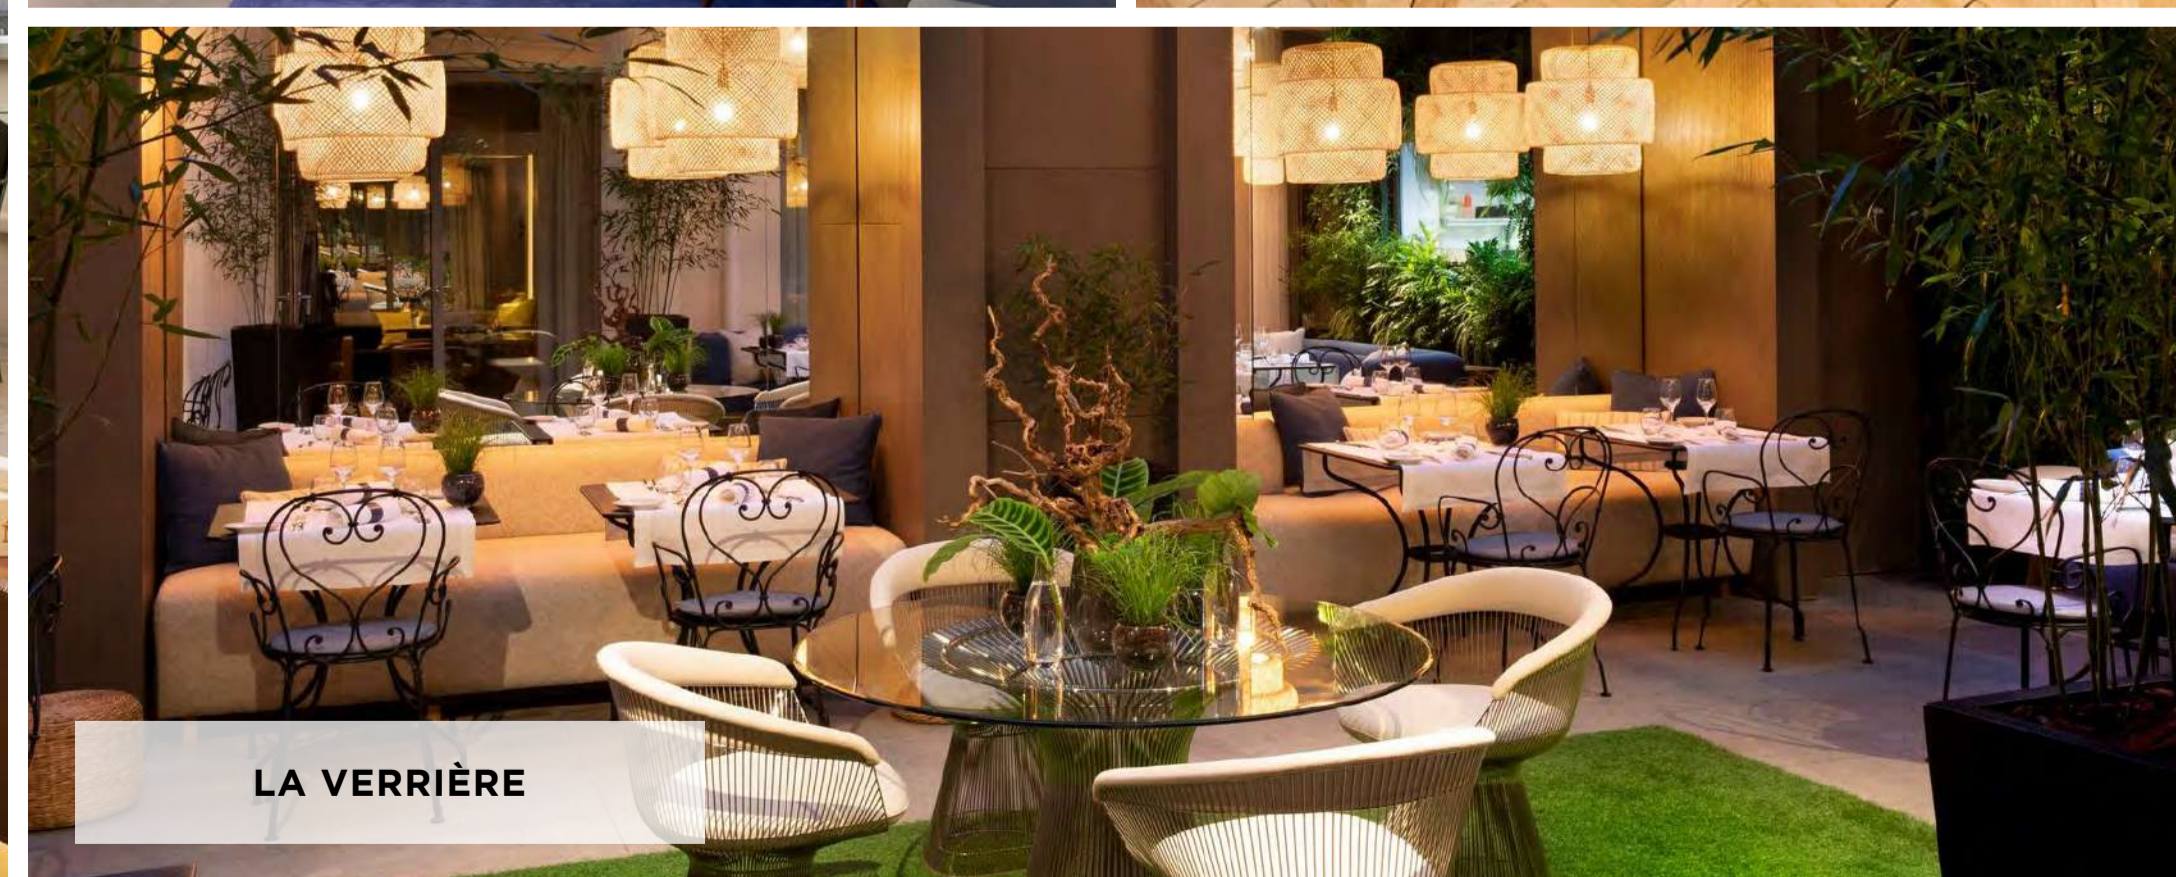

PARIS - CHAMPS-ÉLYSÉES

BY B SIGNATURE
Hotels & Resorts

Luxe et élégance sur les Champs-Élysées

Idéalement localisé au cœur du Triangle d'Or, à deux pas des Champs-Élysées, l'hôtel propose des salons à la lumière du jour ainsi que 52 chambres et suites chaleureuses et élégantes dont

14 chambres Twin et 10 communicantes.

LE RESTAURANT

SUITE PANORAMIQUE

LA VERRIÈRE

SALON MARGUIS

LA VERRIÈRE

HOTEL DE SERS

41 avenue Pierre 1er de Serbie, 75008 Paris - France
www.hoteldesers-paris.fr | www.bsignaturehotels.fr