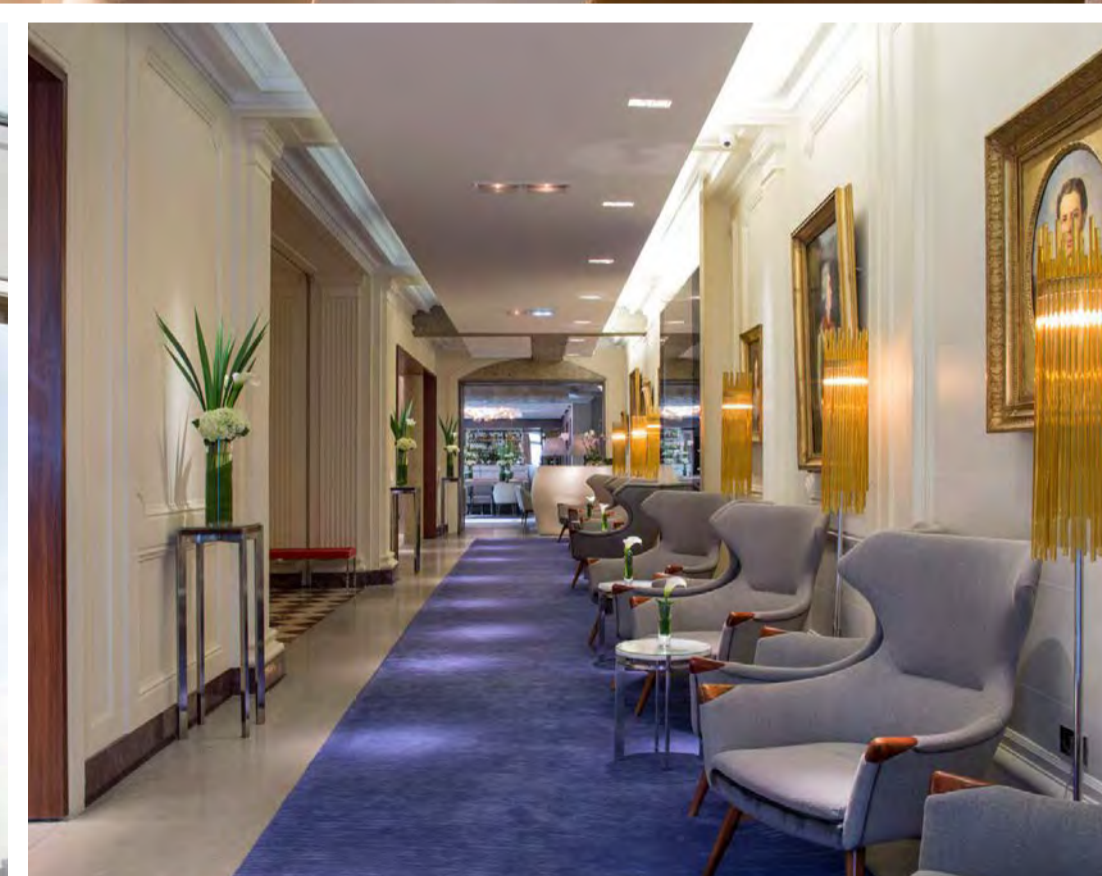

PARIS - CHAMPS-ÉLYSÉES

BY B SIGNATURE
Hotels & Resorts

Luxe et élégance sur les Champs-Élysées

Idéalement localisé au cœur du Triangle d'Or, à deux pas des Champs-Élysées, l'hôtel propose des salons à la lumière du jour ainsi que 52 chambres et suites chaleureuses et élégantes dont

14 chambres Twin et 10 communicantes.

LE RESTAURANT

SUITE PANORAMIQUE

LA VERRIÈRE

SALON MARGUIS

LA VERRIÈRE

HOTEL DE SERS

41 avenue Pierre 1er de Serbie, 75008 Paris - France
www.hoteldesers-paris.fr | www.bsignaturehotels.fr