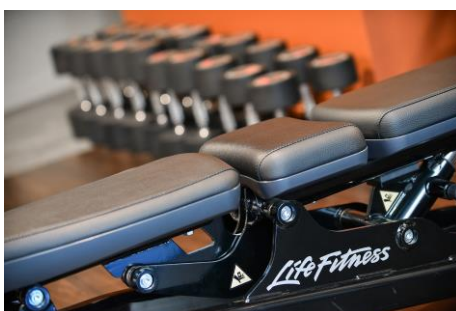

INTERIEUR

1. MARTIN'S CITY SPA

Cours privés et wellness

Vous désirez organiser une activité avant ou après votre journée de travail? Nos ateliers tels que Spinning, Aero fit, Fit dance et bien d'autres vous donneront un regain d'énergie. Vous préférez un cours dans l'eau alors essayer nos ateliers d'aqua bike, aqua punch ou aqua move. Envie de recharger les batteries? Essayer le yoga, pilates ou atelier corps et esprit. Tous les cours seront donnés exclusivement pour votre groupe.

Ajoutez l'accès au wellness pour vos participants afin de profiter de la piscine, du sauna, douche glacée, ...

Cours privé €150,00 – par groupe de 10 participants

Cours privé + accès wellness €40,00 – pp (sur une base de 10 participants)

Prix par personne HTVA, valables jusqu'au 31 décembre 2022

Martin's Louvain-la-Neuve • Rue de l'Hocaille 1-3 – 1348 Louvain-la-Neuve • +32 (0)10 77 20 20
lln@martinshotels.com • martinshotels.com

MARTIN'S AGORA
CITY RESORT
LOUVAIN-LA-NEUVE • B E L G I U M