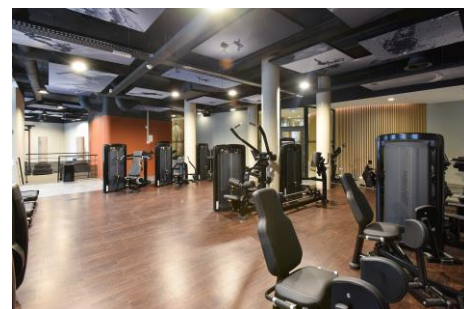

INTERIEUR

1. MARTIN'S CITY SPA

Cours privés et wellness

Vous désirez organiser une activité avant ou après votre journée de travail? Nos ateliers tels que Spinning, Aero fit, Fit dance et bien d'autres vous donneront un regain d'énergie. Vous préférez un cours dans l'eau alors essayer nos ateliers d'aqua bike, aqua punch ou aqua move. Envie de recharger les batteries? Essayer le yoga, pilates ou atelier corps et esprit. Tous les cours seront donnés exclusivement pour votre groupe.

Ajoutez l'accès au wellness pour vos participants afin de profiter de la piscine, du sauna, douche glacée, ...

Cours privé €150,00 – par groupe de 10 participants

Cours privé + accès wellness €40,00 – pp (sur une base de 10 participants)

Prix par personne HTVA, valables jusqu'au 31 décembre 2022

Martin's Louvain-la-Neuve • Rue de l'Hocaille 1-3 – 1348 Louvain-la-Neuve • +32 (0)10 77 20 20
lln@martinshotels.com • martinshotels.com

MARTIN'S AGORA
CITY RESORT
LOUVAIN-LA-NEUVE • B E L G I U M