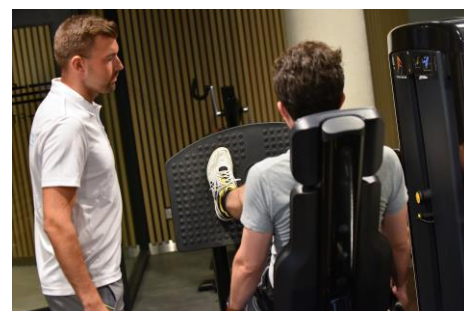

INTERIEUR

1. MARTIN'S CITY SPA

Cours privés et wellness

Vous désirez organiser une activité avant ou après votre journée de travail? Nos ateliers tels que Spinning, Aero fit, Fit dance et bien d'autres vous donneront un regain d'énergie. Vous préférez un cours dans l'eau alors essayer nos ateliers d'aqua bike, aqua punch ou aqua move. Envie de recharger les batteries? Essayer le yoga, pilates ou atelier corps et esprit. Tous les cours seront donnés exclusivement pour votre groupe.

Ajoutez l'accès au wellness pour vos participants afin de profiter de la piscine, du sauna, douche glacée, ...

Cours privé €150,00 – par groupe de 10 participants

Cours privé + accès wellness €40,00 – pp (sur une base de 10 participants)

Prix par personne HTVA, valables jusqu'au 31 décembre 2022

Martin's Louvain-la-Neuve • Rue de l'Hocaille 1-3 – 1348 Louvain-la-Neuve • +32 (0)10 77 20 20
lln@martinshotels.com • martinshotels.com

MARTIN'S AGORA
CITY RESORT
LOUVAIN-LA-NEUVE • B E L G I U M