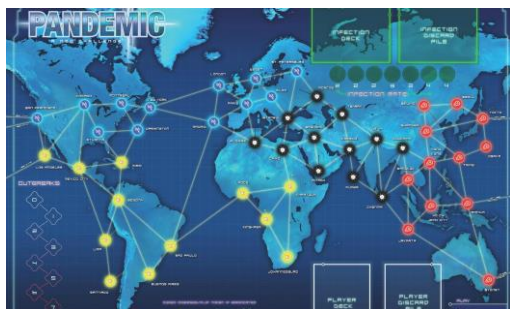

TEAM LEARNING

3. Pandemic

Vous et votre équipe êtes les seuls à pouvoir combattre une maladie mortelle qui menace la planète. Le destin de l'humanité est entre vos mains!

Nombre de participants:
De 8 à + de 100 personnes

Temps
2-3 heures

Prix
A partir de € 45, - par personne