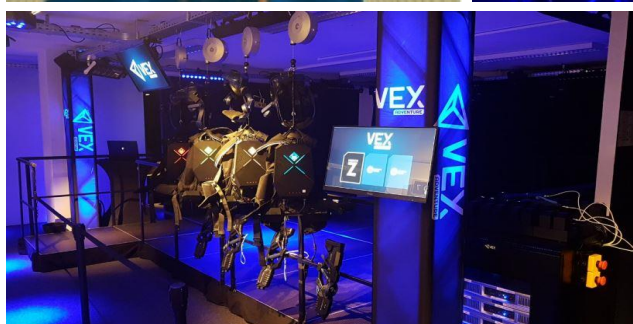

Prix par personne HTVA, valables jusqu'au 31 décembre 2022

Martin's Louvain-la-Neuve • Rue de l'Hocaille 1-3 – 1348 Louvain-la-Neuve • +32 (0)10 77 20 20

lln@martinshotels.com • martinshotels.com

MARTIN'S AGORA
CITY RESORT
LOUVAIN-LA-NEUVE • B E L G I U M