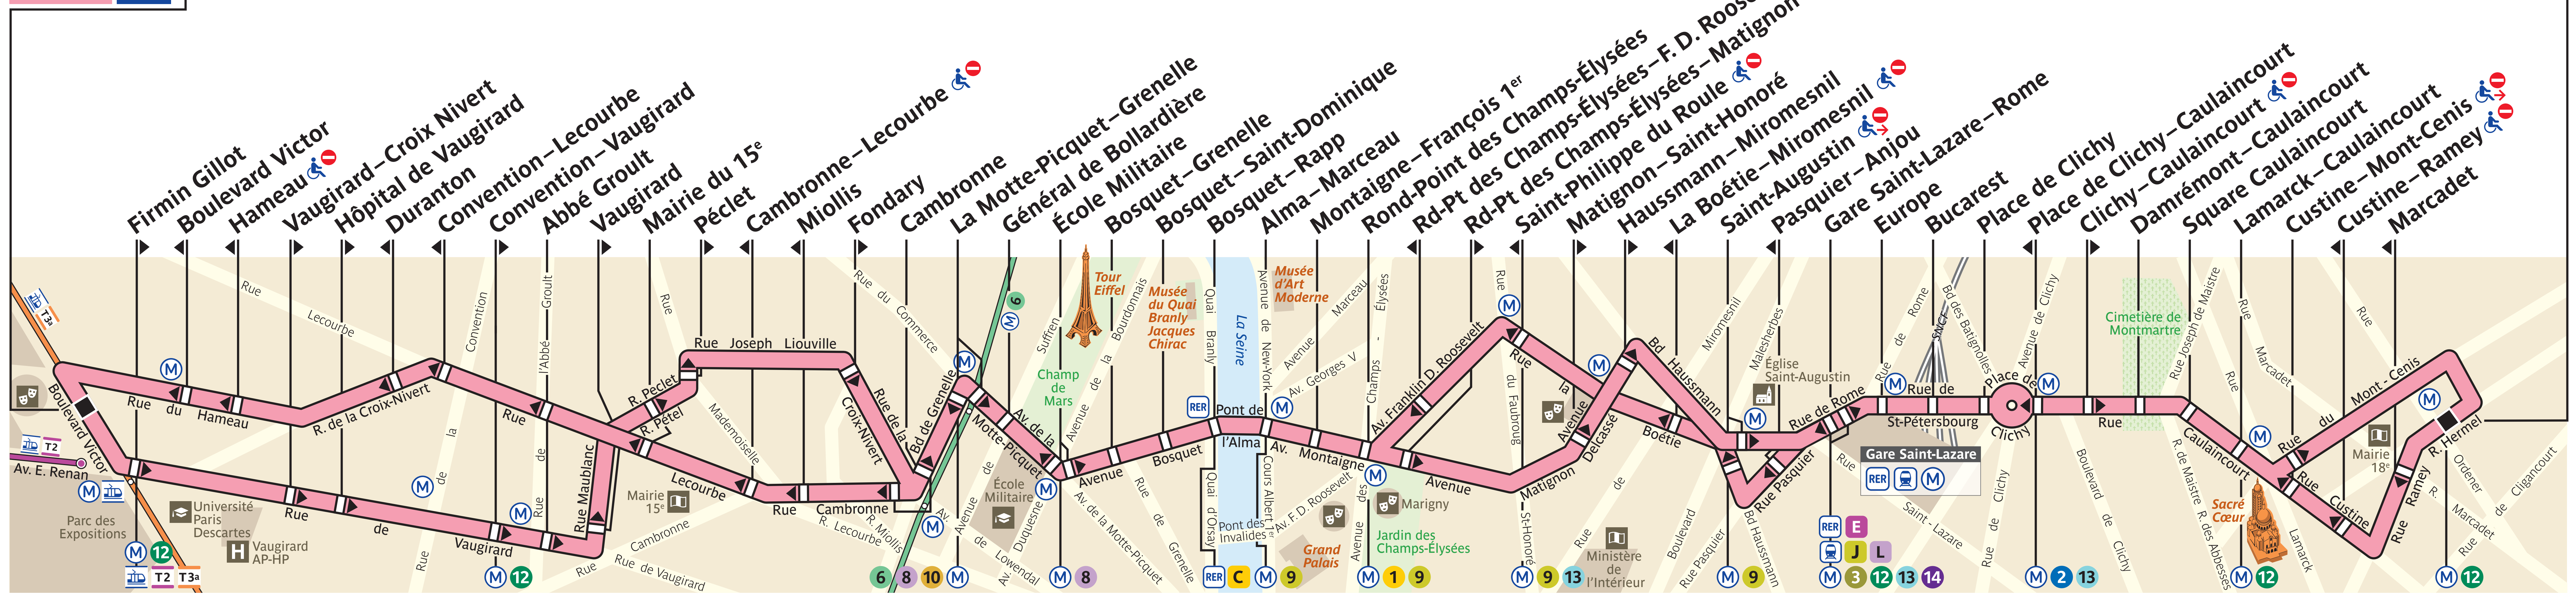

80

Porte de Versailles

Mairie du 18<sup>e</sup> - Jules Joffrin

ZONE TARIFAIRE 1